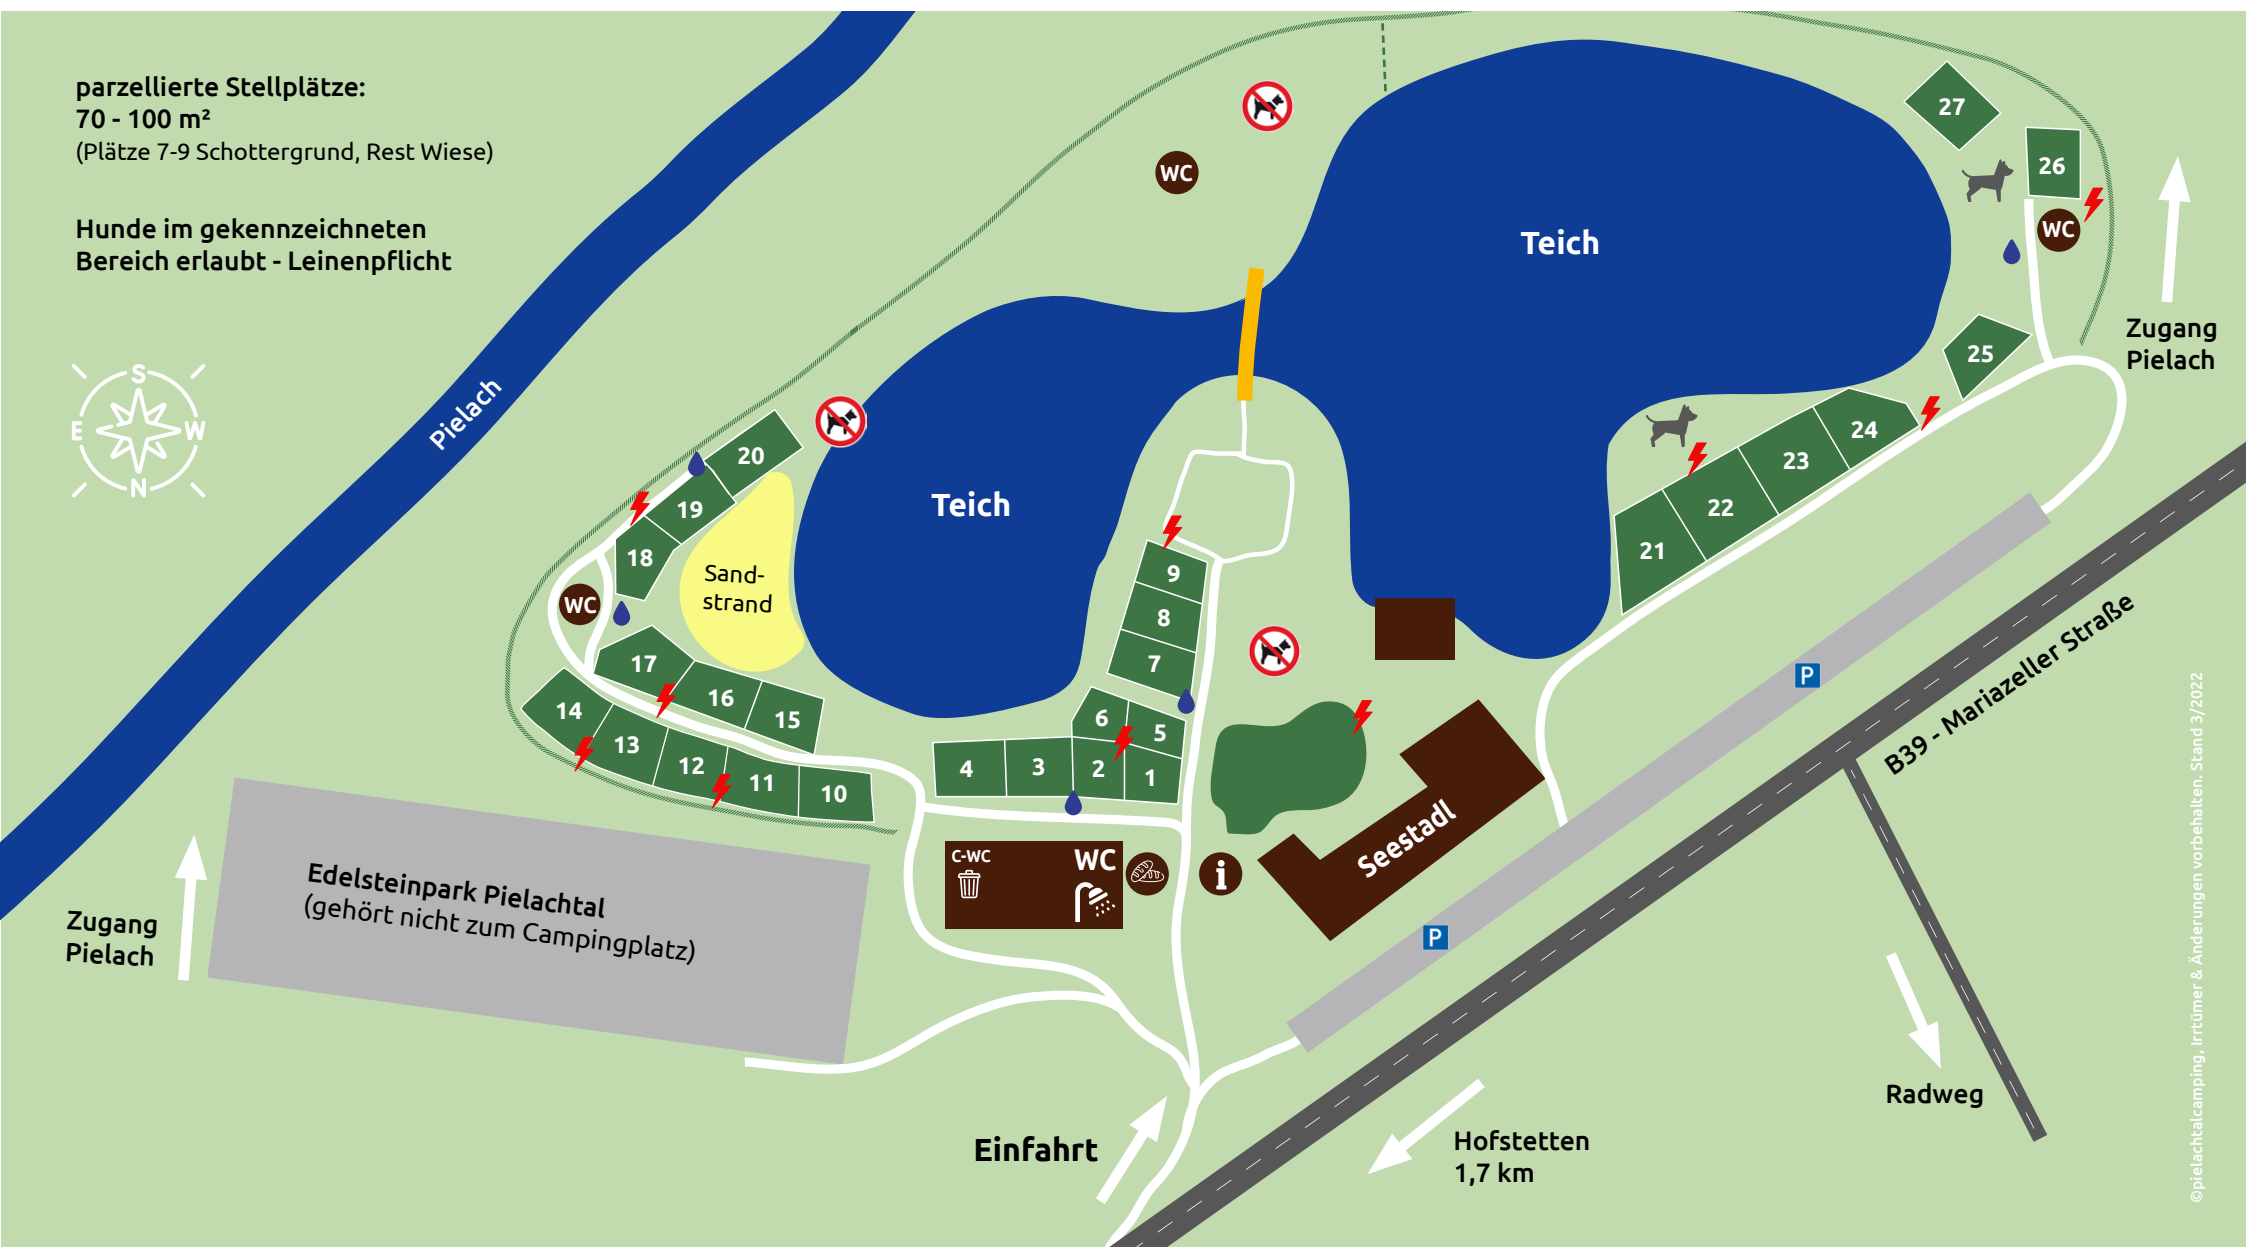

Herzlich Willkommen
bei uns im Pielachtal!

PIELACHTAL CAMPING
Daniel Wurzenberger
Mariazeller Straße 23c
3202 Hofstetten-Grünau
Telefon 0680/11 58 560
urlaub@pielachtalcamping.at
www.pielachtalcamping.at

parzellierte Stellplätze:
70 - 100 m²
(Plätze 7-9 Schottergrund, Rest Wiese)

Hunde im gekennzeichneten
Bereich erlaubt - Leinenpflicht

Edelsteinpark Pielachtal
(gehört nicht zum Campingplatz)