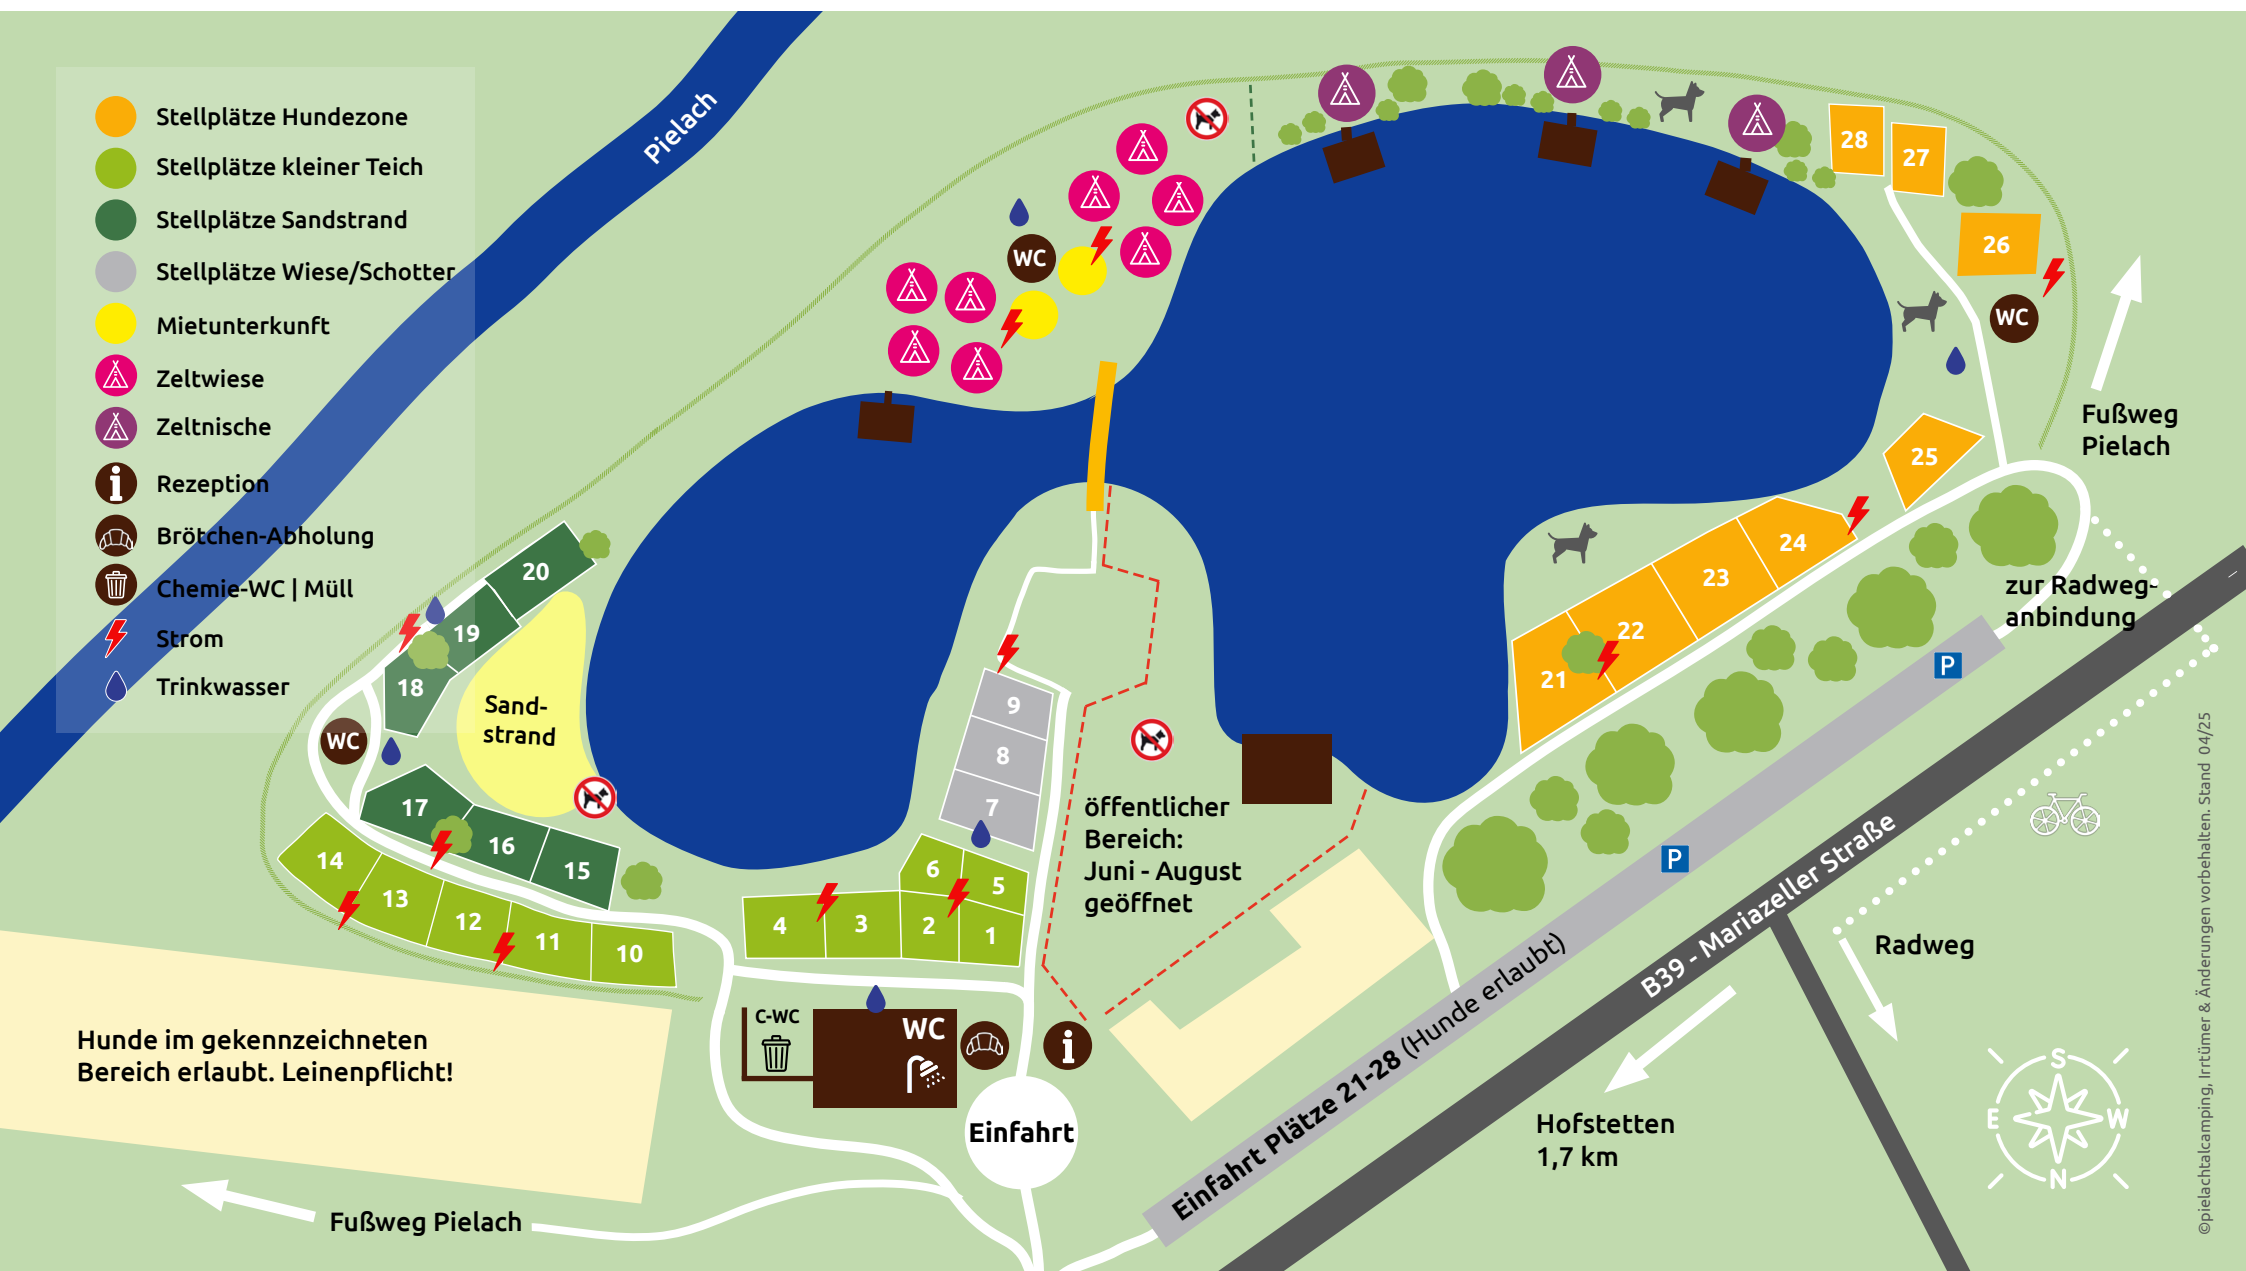

Herzlich Willkommen

bei uns im Pielachtal!

**PIELACHTAL CAMPING**  
 Daniel Wurzenberger  
 Mariazeller Straße 23c  
 3202 Hofstetten-Grünau  
 Telefon 0680/11 58 560  
 urlaub@pielachtalcamping.at  
 www.pielachtalcamping.at

- Stellplätze Hundezone
- Stellplätze kleiner Teich
- Stellplätze Sandstrand
- Stellplätze Wiese/Schotter
- Mietunterkunft
- Zeltwiese
- Zeltwiese
- Rezeption
- Brötchen-Abholung
- Chemie-WC | Müll
- Strom
- Trinkwasser

Hunde im gekennzeichneten Bereich erlaubt. Leinenpflicht!

Einfahrt

öffentlicher Bereich:  
Juni - August  
geöffnet

Hofstetten  
1,7 km